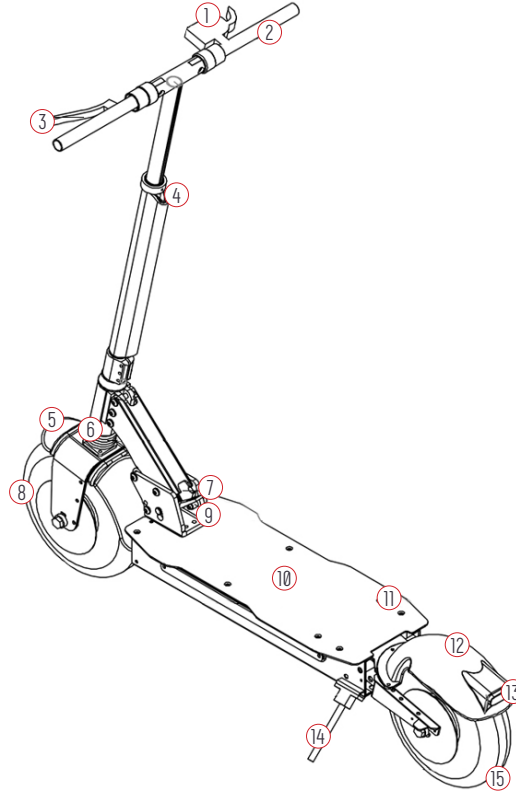

### YÜKLEME VE AKSESUAR

Elektrikli Scooter'inize ait maksimumda olması gereken yük limiti aşağıdaki gibidir;

Yükleme kapasitesi : 150 kg (sürücü, yolcu ve bagaj dahil olmak üzere)

## ANA PARÇALAR VE GÖRÜNÜM

1. Hız Kolu
2. Tutacak
3. Fren Kolu
4. Yükseklik Ayarlayıcı
5. Çamurluk
6. Amortisör
7. Katalama Anahtarı
8. Ön teker
9. Güvenlik Kilidi
10. Basamak
11. Tampon Montaj Deliği
12. Arka Çamurluk
13. Fren Lambası
14. Yan Ayaklık
15. Arka Tekerlek