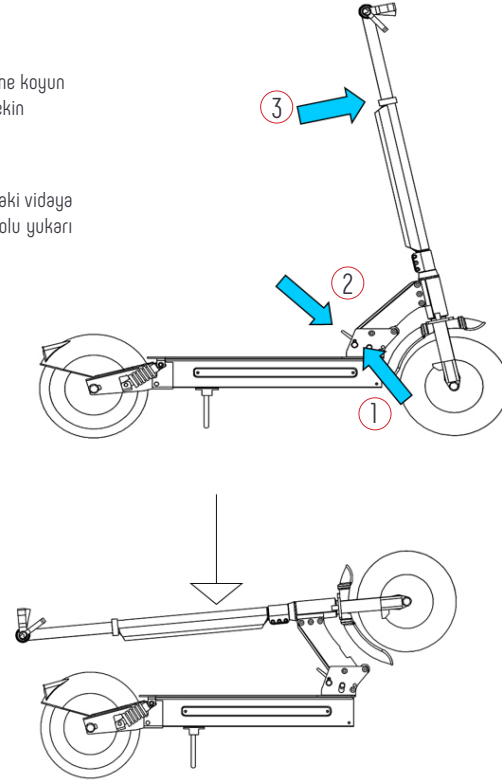

GİDONUN ÇIKARILMASI

1. Emniyet kilidini dışa doğru çevirin, ardından yavaşça çekin ve kenardaki vidanın üzerine koyun
2. Kilitli konumda olan katlama düğmesine basın Aynı zamanda Scooter Direğini aşağı çekin
3. Direği katlayın

Açma işlemi: önce emniyet kilidini dışa doğru çevirin, ardından yavaşça çekin ve kenardaki vidaya yerleştirin. Ardından, katlama düğmesine elle basın. Katlama düğmesine bastığınızda kolu yukarı doğru itin ve. Tıklama sesini duyun, ardından güvenlik kilidi kilitlenir ve işlemi tamamlar.