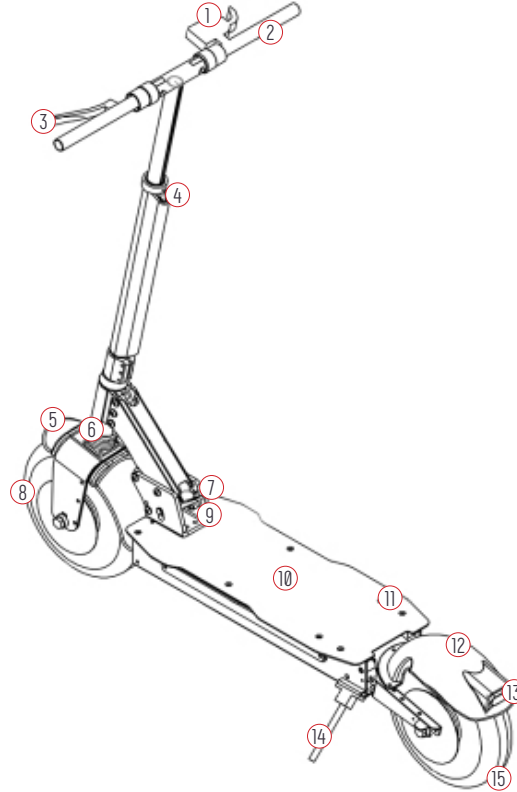

### YÜKLEME VE AKSESUAR

Elektrikli Scooter'inize ait maksimumda olması gereken yük limiti aşağıdaki gibidir;

Yükleme kapasitesi : 150 kg (sürücü, yolcu ve bagaj dahil olmak üzere)

## ANA PARÇALAR VE GÖRÜNÜM

1. Hız Kolu
2. Tutacak
3. Fren Kolu
4. Yükseklik Ayarlayıcı
5. Çamurluk
6. Amortisör
7. Ktlama Anahtarı
8. Ön teker
9. Güvenlik Kilidi
10. Basamak
11. Tampon Montaj Deliği
12. Arka Çamurluk
13. Fren Lambası
14. Yan Ayaklık
15. Arka Tekerlek