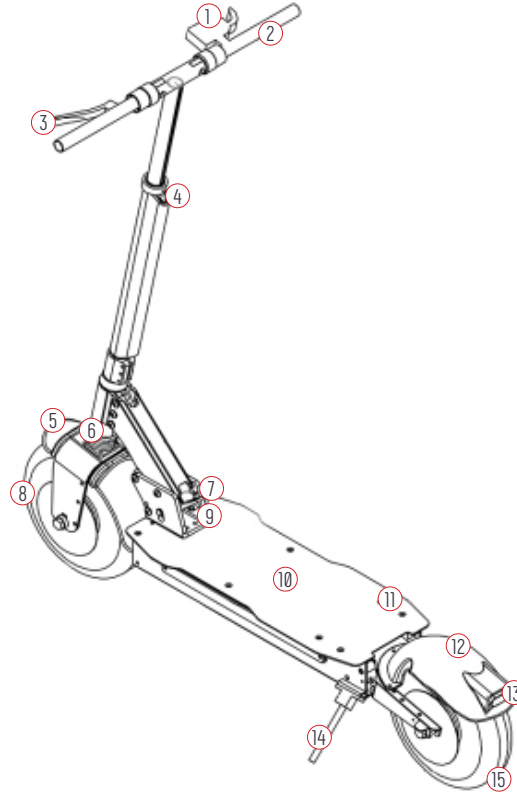

### YÜKLEME VE AKSESUAR

Elektrikli Scooter'inize ait maksimumda olması gereken yük limiti aşağıdaki gibidir;

Yükleme kapasitesi : 150 kg (sürücü, yolcu ve bagaj dahil olmak üzere)

## ANA PARÇALAR VE GÖRÜNÜM

1. Hız Kolu
2. Tutacak
3. Fren Kolu
4. Yükseklik Ayarlayıcı
5. Çamurluk
6. Amortisör
7. Kötleme Anahtarı
8. Ön teker
9. Güvenlik Kilidi
10. Basamak
11. Tampon Montaj Deliği
12. Arka Çamurluk
13. Fren Lambası
14. Yan Ayaklık
15. Arka Tekerlek