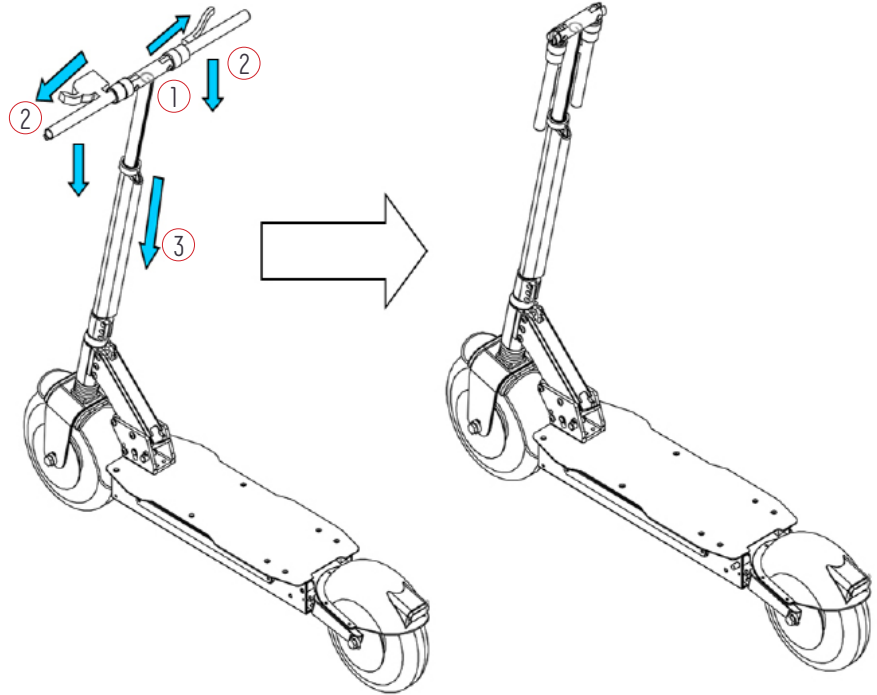

## ANA PARÇALAR VE GÖRÜNÜM

1. Hız Kolu
2. Tutacak
3. Fren Kolu
4. Yükseklik Ayarlayıcı
5. Çamurluk
6. Amortisör
7. Kötleme Anahtarı
8. Ön teker
9. Güvenlik Kilidi
10. Basamak
11. Tampon Montaj Deliği
12. Arka Çamurluk
13. Fren Lambası
14. Yan Ayaklık
15. Arka Tekerlek

## UYARI

Kullanıma başlamadan önce açma tuşuna basınız, daha sonra far düğmesini kullanabilirsiniz ( far için düğmeye iki kere basmayı unutmayın)

ANA PARÇALAR VE GÖRÜNÜM

(Bu tuşlar sadece ikili kullanım içindir)

## GİDONUN ÇIKARILMASI

1. Gidonu tutacaklarından dışarı doğru çekin
2. Kolları aşağı doğru çevirin ve katlayın
3. Gidonu en alt seviyeye indirin.

## GİDONUN ÇIKARILMASI

1. Emniyet kilidini dışa doğru çevirin, ardından yavaşça çekin ve kenardaki vidanın üzerine koyun
2. Kilitli konumda olan katlama düğmesine basın Aynı zamanda Scooter Direğini aşağı çekin
3. Direği katlayın