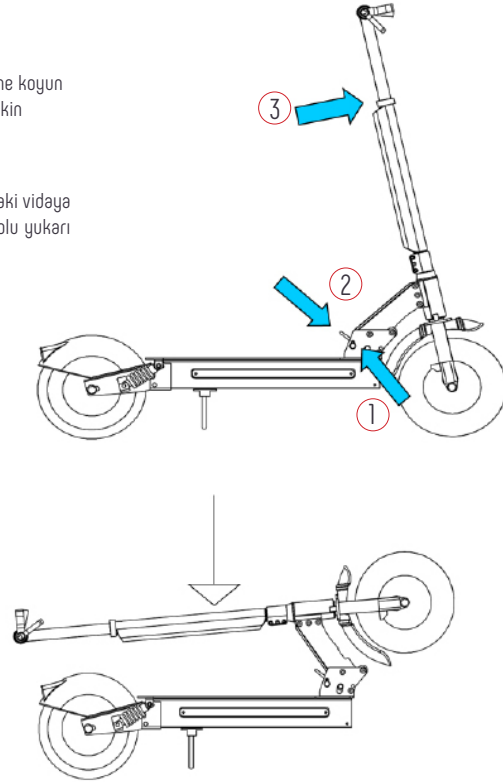

GİDONUN ÇIKARILMASI

1. Emniyet kilidini dışa doğru çevirin, ardından yavaşça çekin ve kenardaki vidanın üzerine koyun
2. Kilitli konumda olan katlama düğmesine basın Aynı zamanda Scooter Direğini aşağı çekin
3. Direği katlayın

Açma işlemi: önce emniyet kilidini dışa doğru çevirin, ardından yavaşça çekin ve kenardaki vidaya yerleştirin. Ardından, katlama düğmesine elle basın. Katlama düğmesine bastığınızda kolu yukarı doğru itin ve. Tıklama sesini duyun, ardından güvenlik kilidi kilitlenir ve işlemi tamamlar.