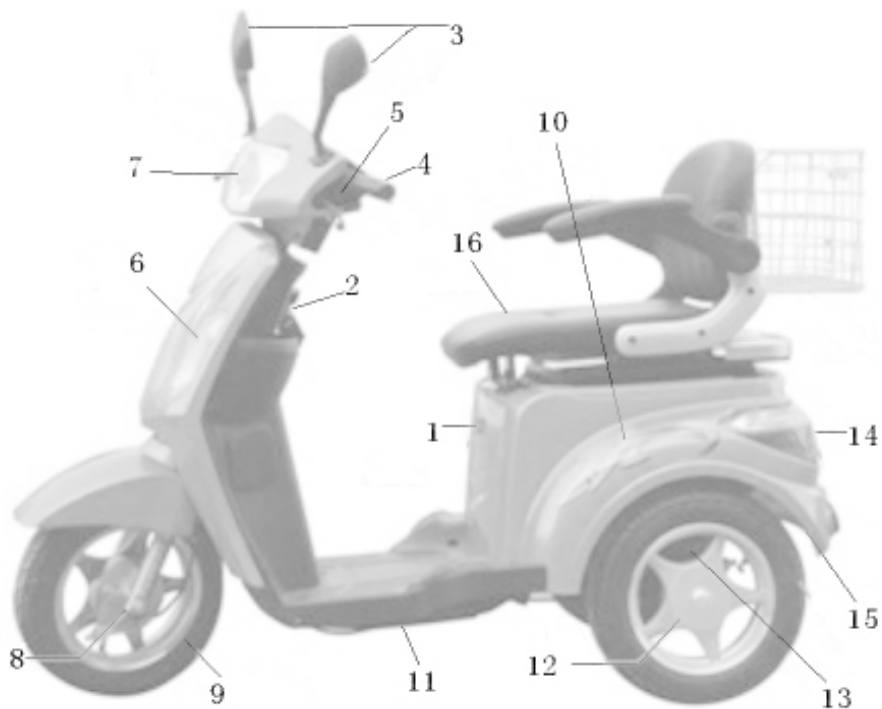

ANA PARÇALAR VE GÖRÜNÜM

1. Şarj Soketi (selenin altında)
2. Kontak Anahtarı
3. Dikiz Aynası
4. Gaz Kolu
5. Gidon
6. Sinyal Lambası
7. Far
8. Ön Fren
9. Ön Tekerlek
10. Akü
11. Ana Destek
12. Arka Kampanalı Fren
13. Motor
14. Arka Lamba
15. Arka Çamurluk
16. Sele