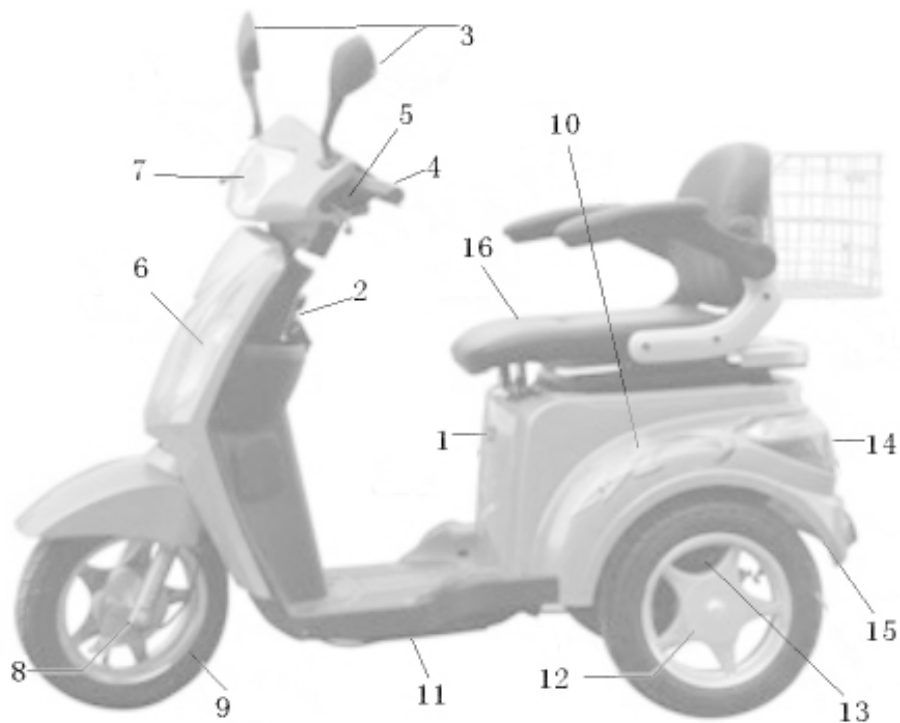

ANA PARÇALAR VE GÖRÜNÜM

1. Şarj Soketi (selenin altında)
2. Kontak Anahtarı
3. Dikiz Aynası
4. Gaz Kolu
5. Gidon
6. Sinyal Lambası
7. Far
8. Ön Fren
9. Ön Tekerlek
10. Akü
11. Ana Destek
12. Arka Kampanalı Fren
13. Motor
14. Arka Lamba
15. Arka Çamurluk
16. Sele