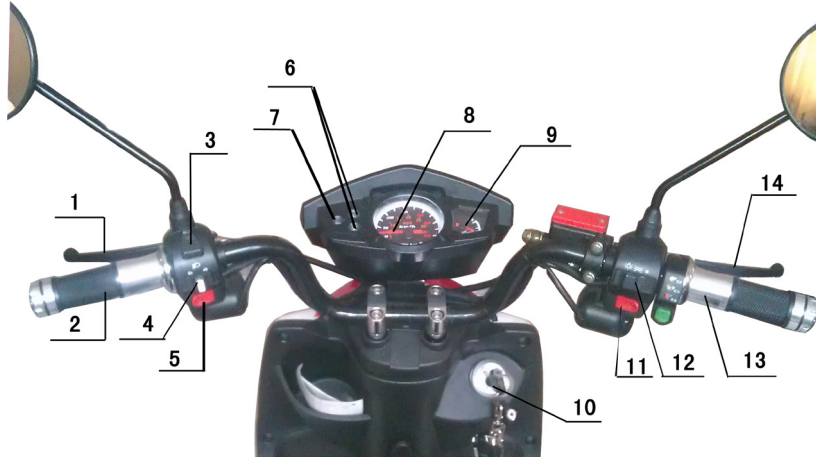

ŐASE NUMARASI

MOTOR NUMARASI

(1)

(2)

(3)

ÜZERİNDEKİ PANELLER VE DİĞERLERİ

1. Arka Fren Kolu
2. Sol Gidon
3. Mesafe İkaz Lambası Anahtarı
4. Dönüş Singali Anahtarı
5. Korna Anahtarı

6. Singal Lambası
7. Ön Far Lambası
8. Hız Göstergesi
9. Elektrik Göstergesi
10. Kontak Anahtarı
11. Korna Anahtarı

12. Ön Far Anahtarı
13. Gaz Kolu
14. Ön Fren Kolu

No	Parça	Fonksiyonu
1	Mesafe ikaz lambası	Araç çalıştırıldığında yanar.
2	Sinyal lambası	Sinyal anahtarına basıldığında yanar.
3	Hız göstergesi	Aracın mevcut hızını gösterir.
4	Elektrik (akü) göstergesi	Akünün mevcut kapasitesini gösterir.