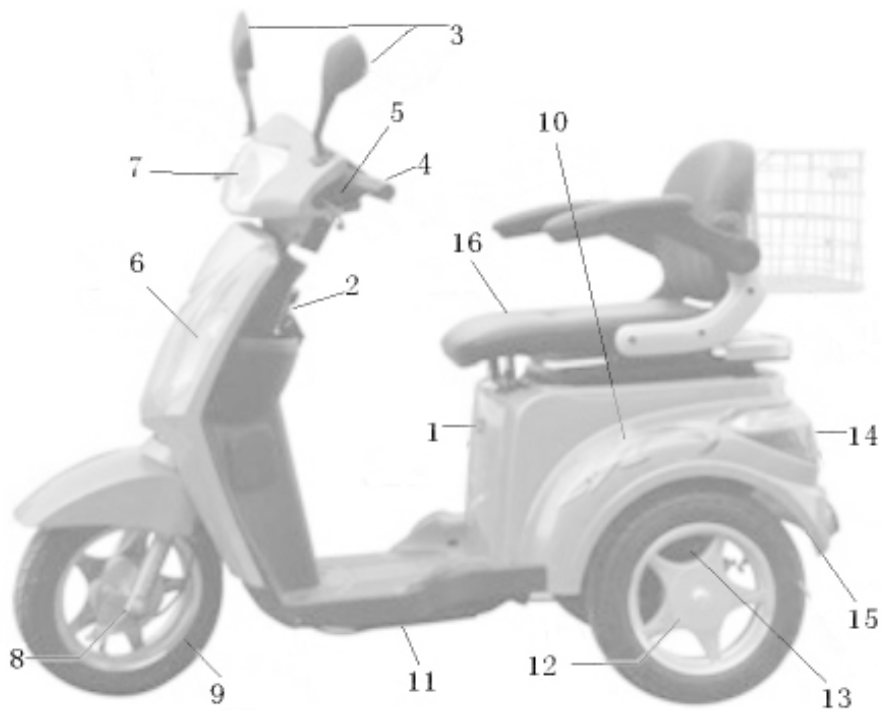

ANA PARÇALAR VE GÖRÜNÜM

1. Şarj Soketi (selenin altında)
2. Kontak Anahtarı
3. Dikiz Aynası
4. Gaz Kolu
5. Gidon
6. Sinyal Lambası
7. Far
8. Ön Fren
9. Ön Tekerlek
10. Akü
11. Ana Destek
12. Arka Kampanalı Fren
13. Motor
14. Arka Lamba
15. Arka Çamurluk
16. Sele