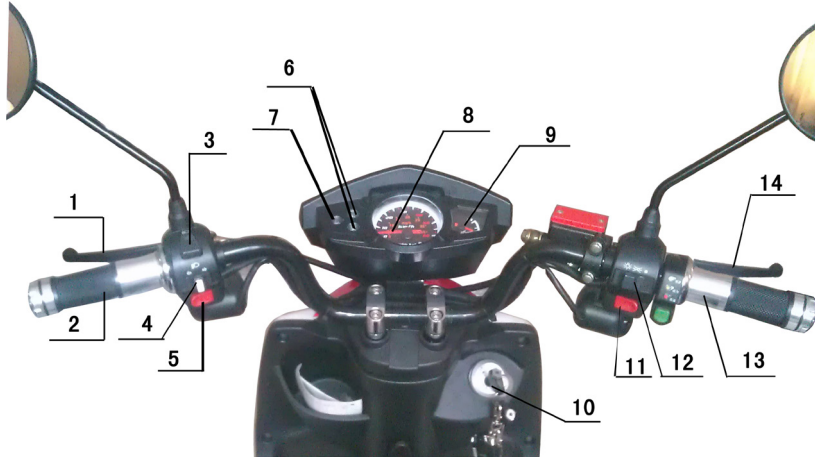

ŐASE NUMARASI

MOTOR NUMARASI

(1)

(2)

(3)

ÜZERİNDEKİ PANELLER VE DİĞERLERİ

1. Arka Fren Kolu
2. Sol Gidon
3. Mesafe İkaz Lambası Anahtarı
4. Dönüş Singali Anahtarı
5. Korna Anahtarı

6. Singal Lambası
7. Ön Far Lambası
8. Hız Göstergesi
9. Elektrik Göstergesi
10. Kontak Anahtarı
11. Korna Anahtarı

12. Ön Far Anahtarı
13. Gaz Kolu
14. Ön Fren Kolu

No	Parça	Fonksiyonu
1	Mesafe ikaz lambası	Araç çalıştırıldığında yanar.
2	Sinyal lambası	Sinyal anahtarına basıldığında yanar.
3	Hız göstergesi	Aracın mevcut hızını gösterir.
4	Elektrik (akü) göstergesi	Akünün mevcut kapasitesini gösterir.