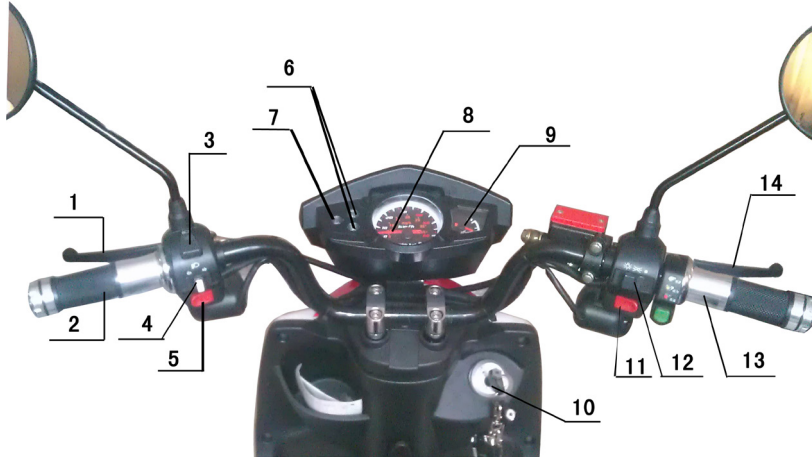

ŐASE NUMARASI

MOTOR NUMARASI

(1)

(2)

(3)

ÜZERİNDEKİ PANELLER VE DİĞERLERİ

1. Arka Fren Kolu
2. Sol Gidon
3. Mesafe İkaz Lambası Anahtarı
4. Dönüş Singali Anahtarı
5. Korna Anahtarı

6. Singal Lambası
7. Ön Far Lambası
8. Hız Göstergesi
9. Elektrik Göstergesi
10. Kontak Anahtarı
11. Korna Anahtarı

12. Ön Far Anahtarı
13. Gaz Kolu
14. Ön Fren Kolu

No	Parça	Fonksiyonu
1	Mesafe ikaz lambası	Araç çalıştırıldığında yanar.
2	Sinyal lambası	Sinyal anahtarına basıldığında yanar.
3	Hız göstergesi	Aracın mevcut hızını gösterir.
4	Elektrik (akü) göstergesi	Akünün mevcut kapasitesini gösterir.